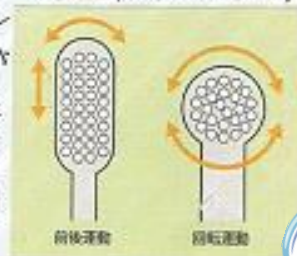

山田香織

ドクター谷口の 歯科講座

〈電動歯ブラシ〉

電動歯ブラシは大まかに分けると、音波式歯ブラシと機械振動歯ブラシの2種類があります。音波式歯ブラシは毛先の振動数が大きく、効果的に汚れを取り除くことができます。しかし、機械振動歯ブラシは振動数が小さく、汚れを取り除く能力が低いのでお勧めできません。お勧めは音波式歯ブラシです。購入の際には「音波式」と書いてあるかをチェックして下さい。

(電動歯ブラシの動き)

音波式歯ブラシを使う上で最大のポイントはブラシの毛先を汚れた歯の表面にあてることです。それか
でそれは、手磨きよりも短時間できれいに歯磨きをする
ことが可能です。電動歯ブラシについて気になる
ことがありましたら歯科医師、歯科衛生士にご相談
ください。 谷口 礼

教えて、衛生士さん!

デンタルフロスはみなさんよく耳にしたことあると思いますが、「**スーパ-フロス**」ってご存じですか? スーパ-フロスはフロスと違って、
フロスの周りに太いスポンジがついています。

このスポンジの部分を使って歯ブラシや歯

間 歯が入らない (i) ブリッジの歯のない部分 (ii) インプラントの人工歯と歯茎の境目の清掃に用います。

歯だけでなく、歯茎に接する所もプラークはもろうたります。詳しくはスタッフにお尋ねください★

堂領 舞

おすすめSHOP

私のおすすめSHOPは、京町銀天街にある「ギャラリー&工房 自由空間」です。お店の中に入ると、遊ばしいだけのペーパークラフトや手書き絵のポストカード、手作りオルゴール等々展示されていて、一度訪ねたら居心地よくて時間を忘れてしまいたいようになります。