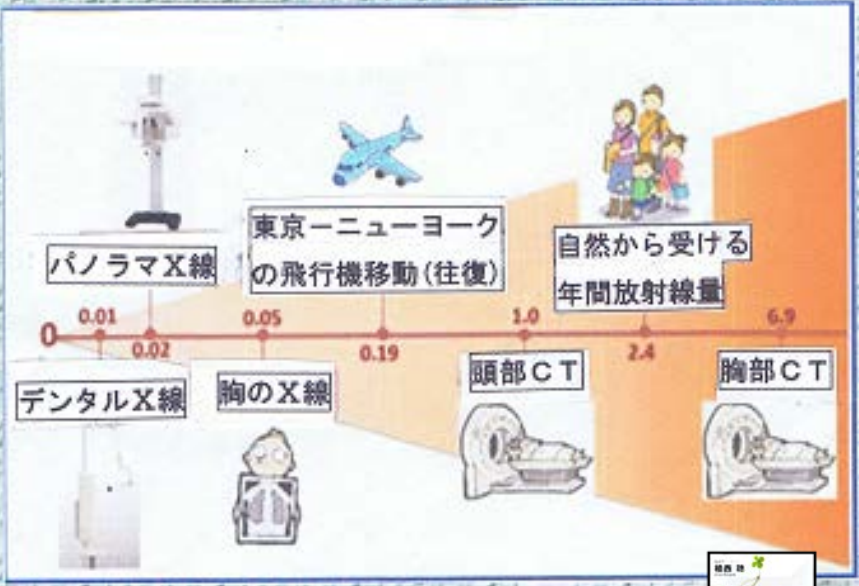

オススメ!

むし歯を予防したい方、長時間ハミガキをするのが苦手な方にオススメの歯みがき粉です。「チェックアップスタンダード」を使って、しっかりハミガキをし、むし歯を予防しましょう!

今日はキャンペーン中のため **25%OFF** **¥525** → **¥390** です! 谷口 優美

ドクター田中の

歯科講座

歯のレントゲン写真の放射線量について

歯科医院で撮影する小さなレントゲン写真の放射線量は1枚あたり約0.02mSv (ミリシーベルト)、口全体を撮影する大きなレントゲン写真は1枚あたり約0.03mSvです。

これは、集団検診で撮影する胃のレントゲン写真1枚(約4.1mSv)のおよそ100~400分の1、宇宙から降り注ぐ放射線などの、自然界から受ける放射線のおよそ40~100分の1程度です。このことから、歯科医院で撮影するレントゲン写真は安全ですし、さらに撮影の際は防護エプロンを着用して余分な放射線は受けないう工夫しておりますので、安心してレントゲンを受け下さい。

田中義博

おすすめSHOP

今回私がおすすめするショップは、小倉駅のアミューズプラザ6階にある『^ザThe Buffet ^{スタイル}Style Rouji』です。こちらは、バリエーションスタイルになっており、和食・洋食、幅広いメニューが揃っています。ディナーの時間にはお酒も楽しめますよ！私はここに来ると毎回、フォンドデュエ頂きます。店内に大きなフォンドデュエタワーがあるんです!! ぜひ一度訪れてみて下さいね。